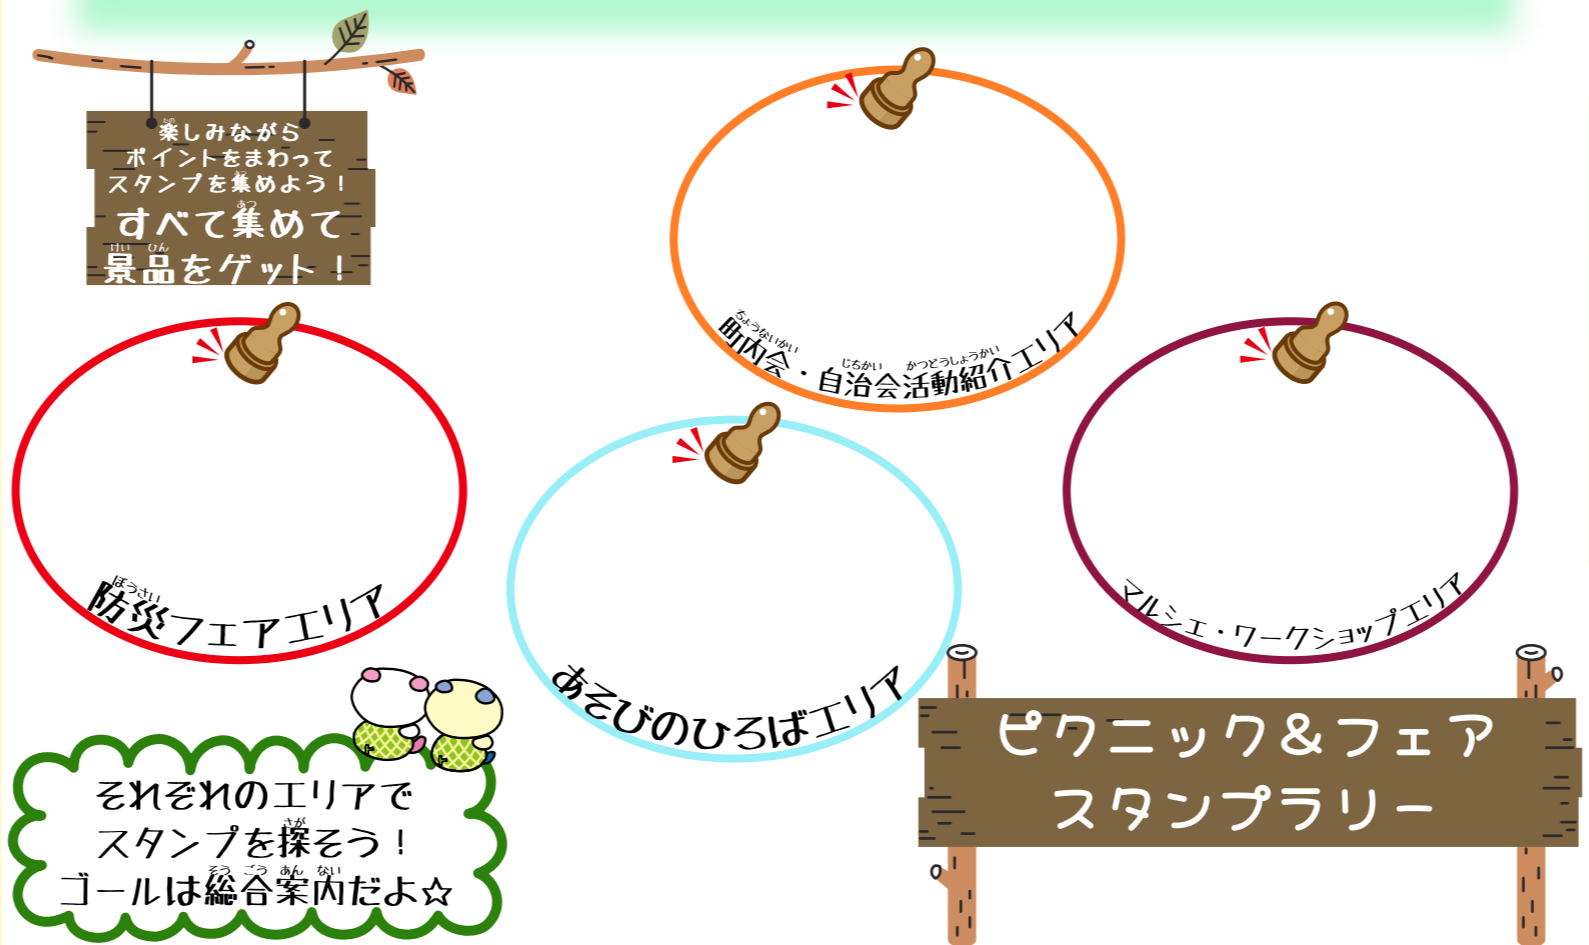

宮前区自主防災組織連絡協議会 会長 川田 和子

「安心して暮らす」は誰もが願っていることです。地域には赤ちゃんから高齢者まで様々な方がいらっしゃいますが、人によって「安心」は変わるでしょう。しかし、災害時には「命が守られる」ことが、大きな安心に繋がることは言うまでもありません。
まずは防災に関する知識を一つでも多く得ること、そして「自分のことを理解し知ってもらう」「人を理解し知ってあげる」ことが重要となります。災害時には一人の力では乗り切れないことがたくさんあります。たくさんの人や団体が出会い、アイデアや信頼が広がり、困った時はお互い様の心で、ゆるやかな繋がりで助け合う。
『宮前区防災フェア』があなたにとって安心を繋げるきっかけになればと願っています。